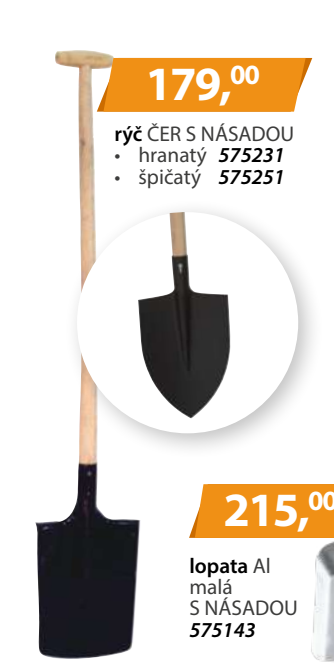

599,00

hrábě 14z d.37cm kov. univerzální ERGO S NÁSADOU 150cm CELLFAST 745045

75,00

rukavice zahradní polyester/latex vel.8/M CELLFAST 745087

359,00

nůžky zahradní ERGO 20,3cm, pr.stříhu 18mm CELLFAST 745063

od **1229,00**

nůžky na větve IDEAL CELLFAST
 • 77,5cm **745073 1229,00**
 • teleskopické 69-100cm **745075 1379,00**

od **219,00**

sekera S NÁSADOU FIBERGLASS
 • 1250g **765431 369,00**
 • 1000g štípací **765501 219,00**
 • 2000g štípací **765511 369,00**

309,00

krumpáč 2,5kg S NÁSADOU 575111

309,00

vrut zemní 520x68mm Zn 584321

105,00

koště zatl.24cm dřev., PVC vlákno 13cm, s holí 120cm 379178

269,00

nářadí zahradní sada 3díl., dekor, Al 715803

799,00

nářadí zahradní sada 9díl. RŮŽ 715805

179,00

rýč ČER S NÁSADOU
 • hranatý **575231**
 • špičatý **575251**

159,00

hrábě 14z d.39,5cm ocel S NÁSADOU 150cm 518023

175,00

hrábě švédské pevné drátěné S NÁSADOU 150cm 575051